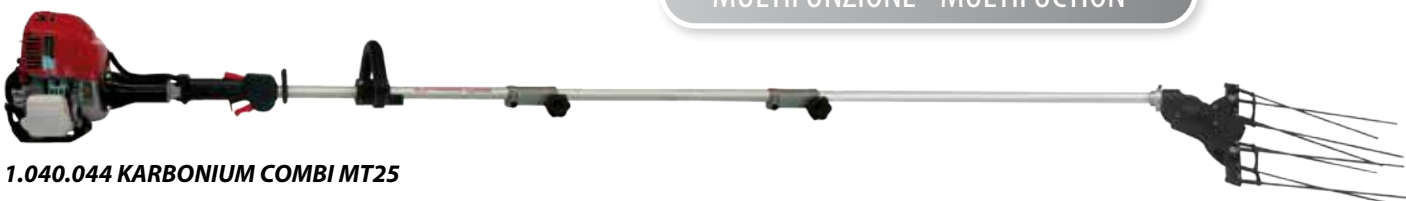

MULTIFUNZIONE - MULTIFUNCTION